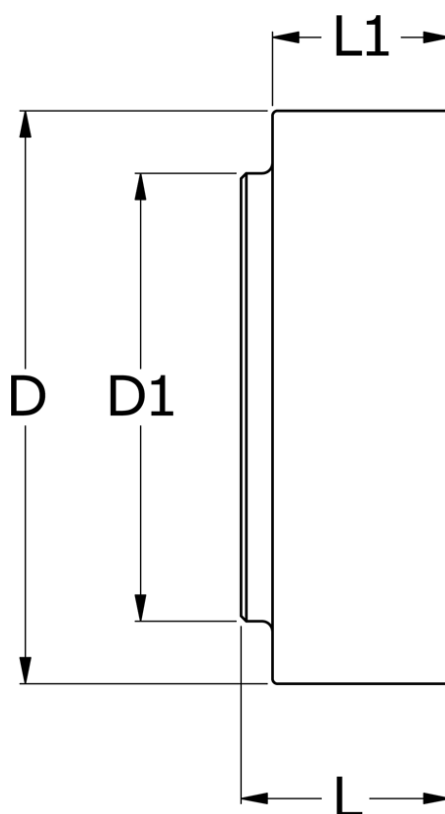

Varenummer: 330611001
Beskrivelse: Koblingsdel N-Eupex str. 110
Part 1 (inkl. gummi) uboret

Mål

D	= 110
D1	= 86
L	= 40
L1	= 34
Max boring	= 48
Moment (Nm)	= 160